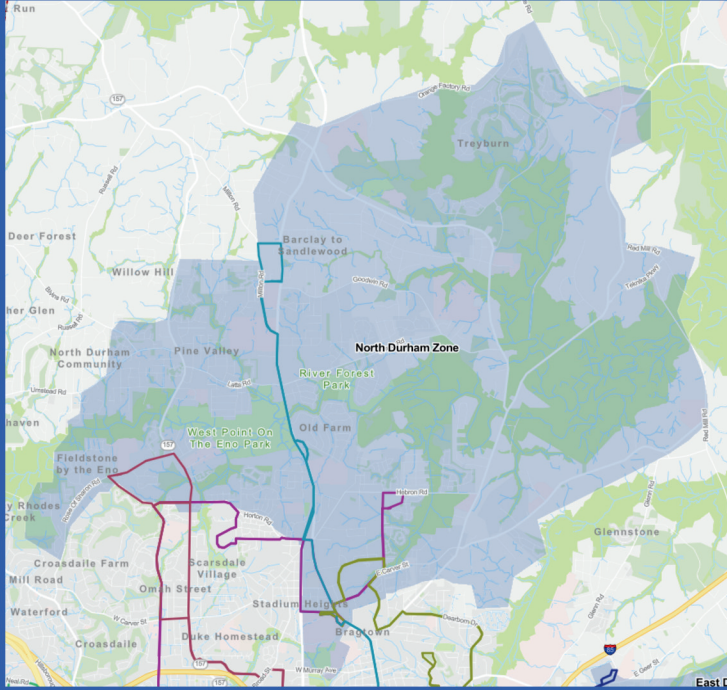

Para obtener los mapas de zonas de servicio actualizados, descargue la aplicación GoDurham ACCESS.

01. Cómo Utilizar el Servicio

Descargue la aplicación, envíe un mensaje de texto o llame.

Descargue la aplicación GoDurham ACCESS, envíe un mensaje de texto al (984) 342-4446 o llame al (919) 560-1551.

02.

Indique el lugar de recogida.

Indique el lugar de recogida en una dirección de la zona Norte o Este.

03.

Indique su destino.

Indique su destino en una dirección de la zona Norte o Este.

04.

¡Prepárese para el viaje!

Modifique los detalles de su viaje, confirme la reserva y esté atento a la llegada del vehículo.

Zona Norte de Durham

Rutas de Autobús de GoDurham: 1, 4, 6, 9
Punto de Transbordo Preferido: Olympic Ave/Roxboro Rd

Zona Este de Durham

Rutas de Autobús de GoDurham: 2, 3, 13, 16
Punto de Transbordo Preferido
 Hardee Street/Benning St & Taylor Street/Driver St