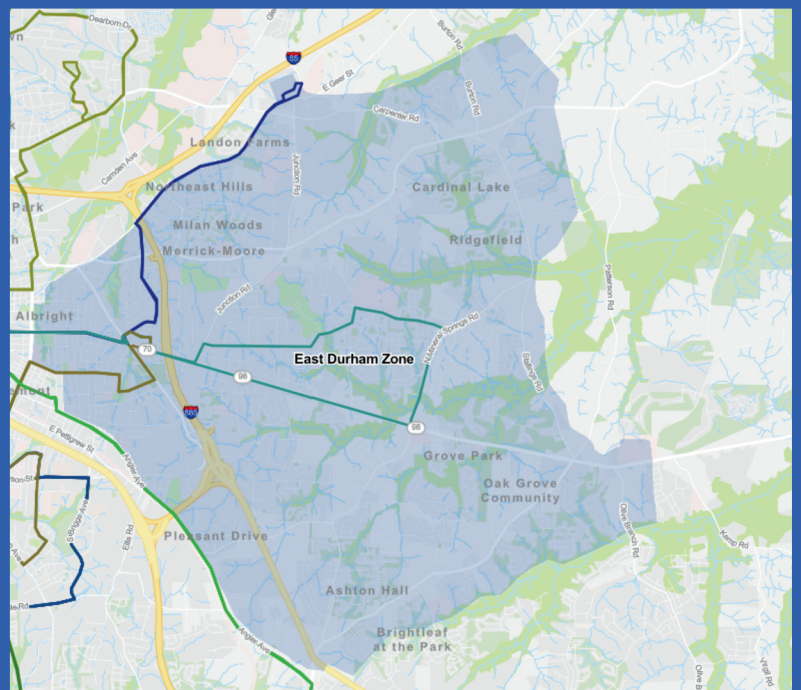

Modifique los detalles de su viaje, confirme la reserva y esté atento a la llegada del vehículo.

Zona Norte de Durham

Rutas de Autobús de GoDurham: 1, 4, 6, 9
Punto de Transbordo Preferido: Olympic Ave/Roxboro Rd

Áreas de Servicio

Angier Ave	Mineral Springs Rd
Cheek Rd	Olive Branch Rd
Clayton Rd	Sherron Rd
Holloway St/NC 98	Stallings Rd
Juniper St	

Destinos Principales

Biblioteca Regional de Durham – Este
 Distrito de Negocios del Este de Durham
 Centro de Recursos y Carreras Holton
 Parque Long Meadow
 Centro Comercial The Village
 Wheels Durham

Comunidades de Vivienda para Personas Mayores

Scattered Sites

Escuelas

Eastway Elementary School
 Merrick-Moore Elementary School
 Neal Middle School
 Oak Grove Elementary School
 Southern School for Energy and Sustainability
 Y. E. Smith Elementary

Zona Este de Durham

Rutas de Autobús de GoDurham: 2, 3, 13, 16
Punto de Transbordo Preferido
 Hardee Street/Benning St & Taylor Street/Driver St